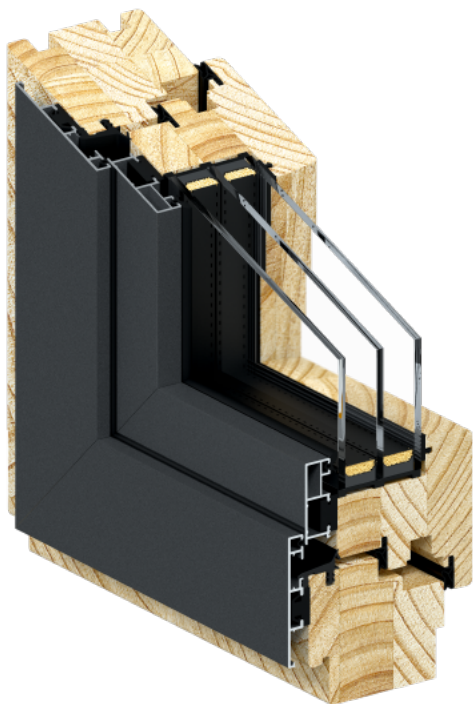

RI WOOD-ALU® QUADRAT 78 a 92

ALU opláštění Quadrat je systém s typicky rovnými hranami. Spojením kvalitního dřevěného profilu a odolného ALU opláštění Quadrat vzniká téměř bezúdržbové okno. Mezi dominantní vlastnosti ALU opláštění Quadrat patří – dlouhá životnost, vysoká odolnost proti vnějším vlivům a tvarová stálost.

- přírodní, nadčasový a tradiční materiál
- vyroben z vícevrstvých lepených hranolů – smrk, borovice, modřín, dub ale i tropické meranti
- díky své stavební hloubce hranolu lze zasklít speciálními tepelně izolačními, protihlukovými a bezpečnostními skly
- výjimečnou kvalitu výrobku zajišťuje – roboticky přesný nástřik, optimálně řízená vlhkost a sušení
- špičkový lakovací robot zajistí precizní vícevrstvou povrchovou úpravu
- pohodlné a kvalitní užívání okna zajišťuje bezpečnostní celoobvodové kování MACO Multi-Matic
- široká barevná škála venkovního opláštění

Technická specifikace

Tepelná izolace U_w (Ud)	až 0,83 W/m ² K (až 0,79 W/m ² K ve var. 92)
Protihlukové	až 38 dB
Kování	MACO
Stavební hloubka rámu	96 (78+12) mm, nebo 110 (92+12) mm

Barva	REMMERS® lazura / REMMERS® RAL REMMERS wood-alu
Počet těsnění	4
Určení	rekonstrukce, novostavba
Hliníkové opláštění	QUADRAT