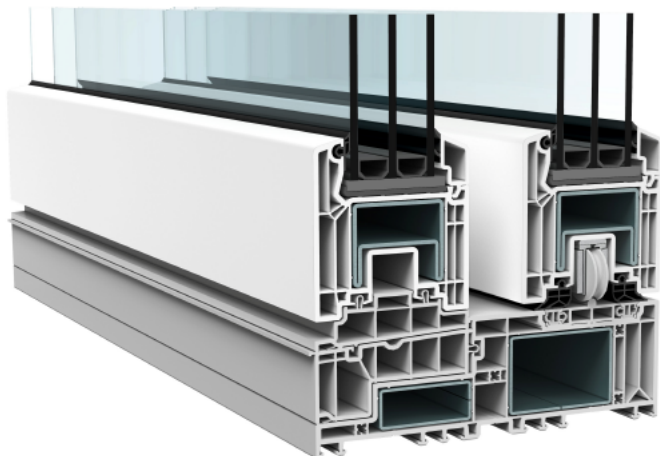

Kvalitní profil
★★★★★★

zdvíže posuvný systém

VEKA®

VEKAMOTION 82 HST

Profily VEKAMOTION 82HST jsou určeny
pro velké prosklené stěny a průchody.

- velké prosklené plochy s úzkými viditelnými rámy
- nový práh z PVC pro jednoduchou realizaci bezbariérových průchodů a optimální energetickou účinnost

RI
PVC-ALU

Technická specifikace

Tepelná izolace U_w (Ud)	až 0,78 W/m ² K
Prostup tepla rámu (Uf)	1,4 W/m ² K
Šířka zasklení	až 52 mm
Kování	SIEGENIA®
Stavební hloubka rámu	194 mm (82 mm křídlo)

Výška rámu/křídla/viditelný/(tloušťka)	62/86/163 mm
Barva	VEKA® standard / VEKA® nestandard
Počet těsnění	2
Určení	všechny typy staveb
Počet komor	5