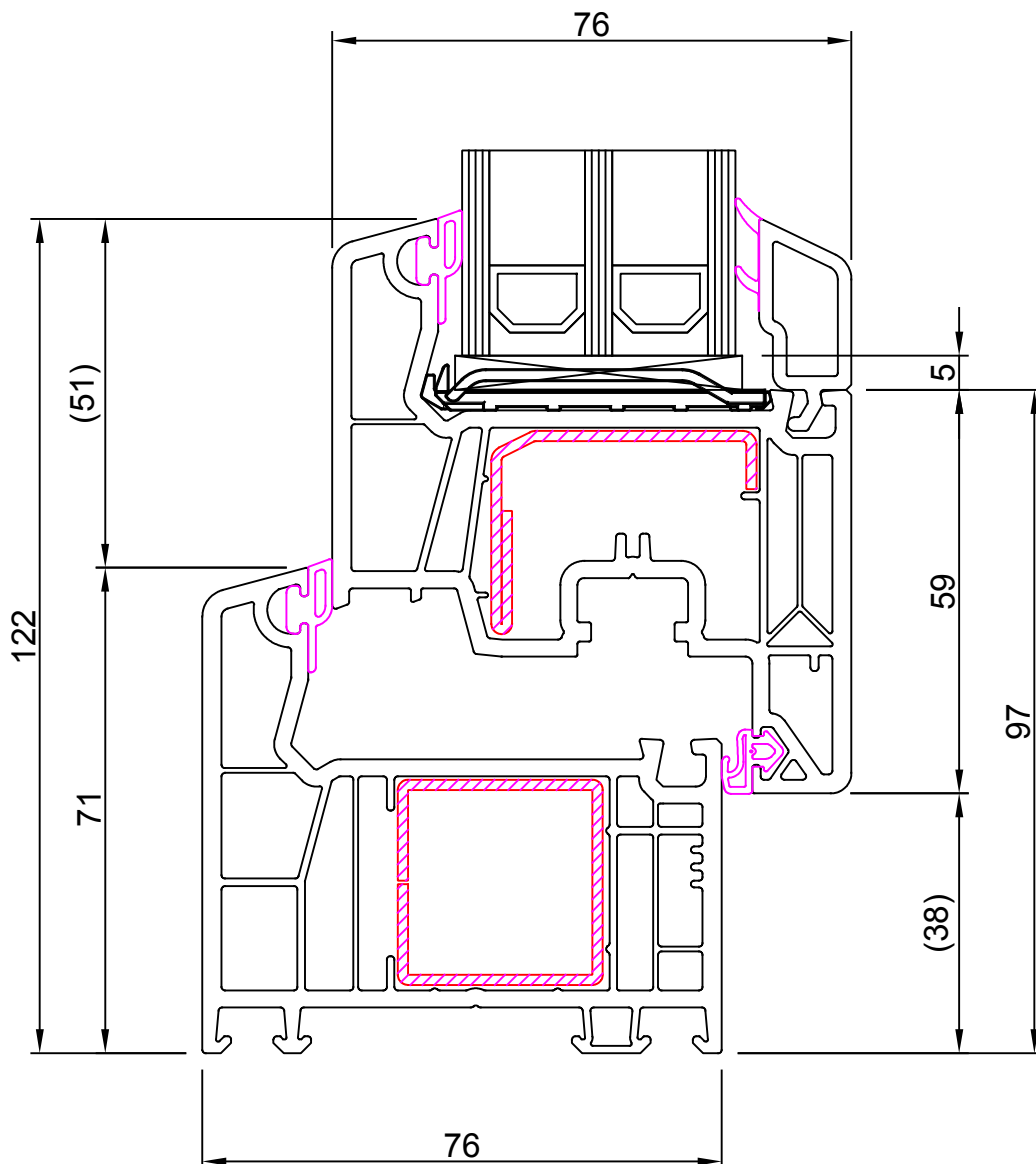

# SOFTLINE 76 AD

Rám: 101.353

Křídlo: 103.381

Kvalitní profil  
★ ★ ★ ★ ★ ★ ★ ★

RI OKNA a. s.,  
Úkolky 1055, 696 81 Bzenec,  
Tel.: +420 518 389 511, Fax: +420 518 389 516  
e-mail: info@ri-okna.cz, [www.ri-okna.cz](http://www.ri-okna.cz)