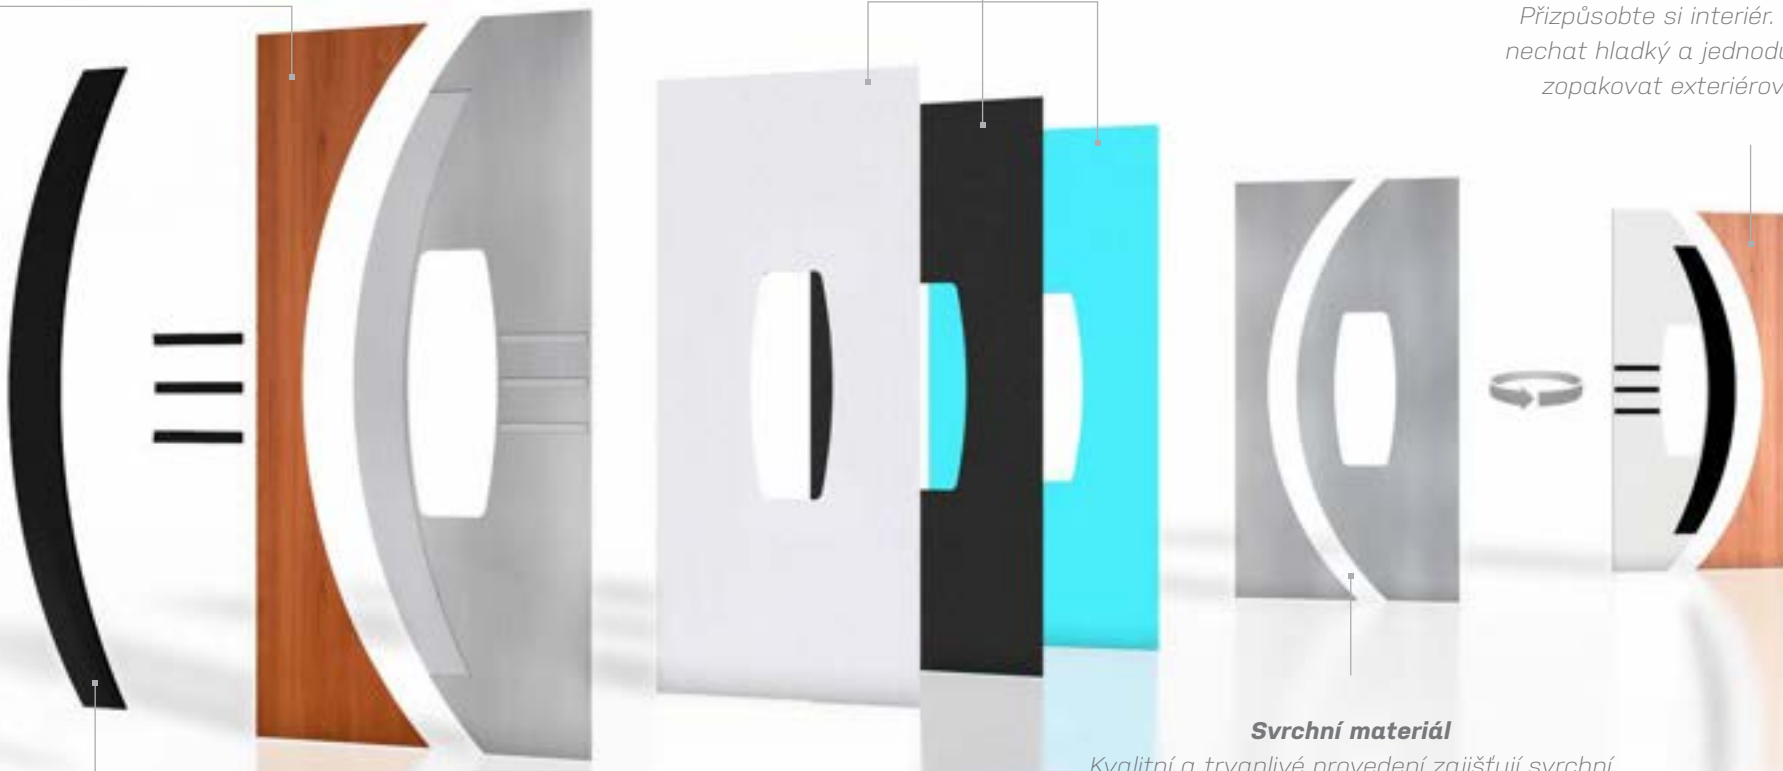

Nerezové aplikace

Dodávají dveřním výplním tu správnou kovovou jiskru. Aplikace jsou v případě modelů Alu Design zcela zafrézované, u modelů Alu Smart jsou zafrézované částečně.

Sendvičové jádro

Skrytá, o to důležitější část dveřní výplně. Skládá se z několika vrstev, které se společně starají o pevnost, stabilitu a tepelnou izolaci celé výplně.

Interiérová strana

Přizpůsobte si interiér. Můžete ho nechat hladký a jednoduchý, nebo zopakovat exteriérovou stranu.

Ozdobné prvky

O nezaměnitelný vzhled dveřních výplní se starají vkládané hliníkové a kovové prvky ve vysokém lesku nebo skleněné aplikace.