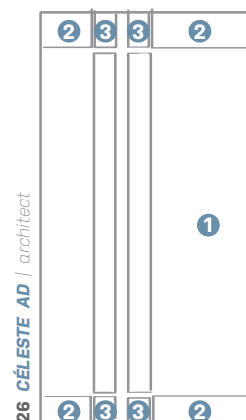

možnosti provedení, budte **originální**

Široké možnosti povrchových úprav jsou jasnou výhodou výplní PERITO. Pro výběr té nejlepší varianty, jsme pro vás připravili přehled těch, které nabízí kombinaci více barev nebo možnost doplnění nerezové aplikace.

Symbols **1 2 3** jsme označili plochy, u kterých si můžete vybírat různá barevná provedení, přesně podle svých představ. Vybírat můžete z nabídky na str. 98.

Doplňěk v podobě zafrézované nerezové aplikace je označen *****.