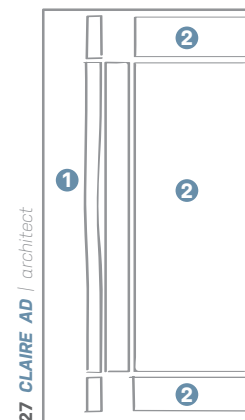

možnosti provedení, budte **originální**

Široké možnosti povrchových úprav jsou jasnou výhodou výplní PERITO. Pro výběr té nejlepší varianty, jsme pro vás připravili přehled těch, které nabízí kombinaci více barev nebo možnost doplnění nerezové aplikace.

Symbols **1 2 3** jsme označili plochy, u kterých si můžete vybírat různá barevná provedení, přesně podle svých představ. Vybírat můžete z nabídky na str. 98.

Doplňěk v podobě zafrézované nerezové aplikace je označen *****.