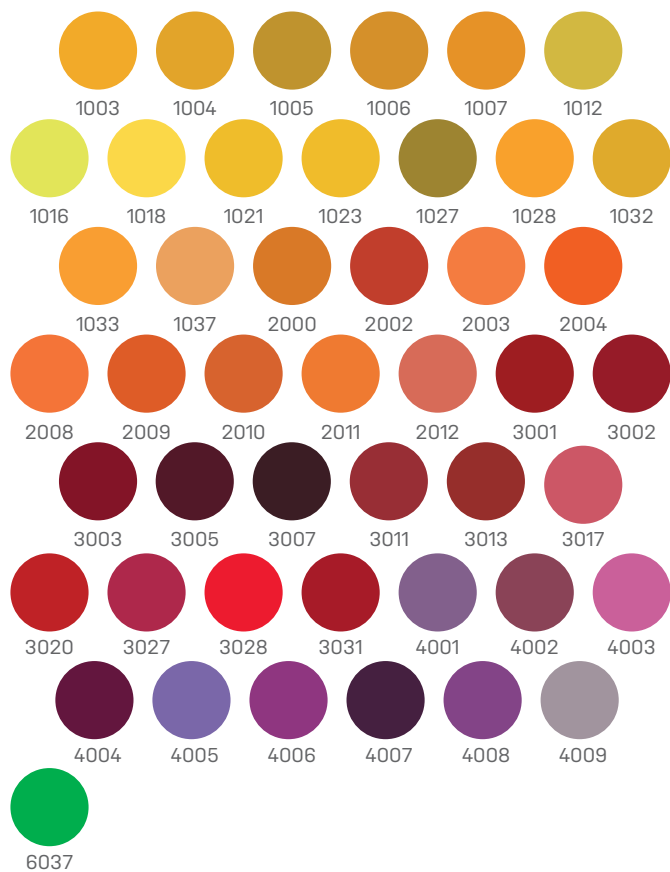

SARAH AS

Strukturální barva
BLEU 2700 Sablé YW353F
Nerezové aplikace
Madlo MD02V

Základní nabídku povrchových úprav,
skel a doplňků najdete na straně 98-103.

TANIA AS

RAL3001 | RAL7026
Mléčné sklo
Madlo MD02V

inform

naace

přehled barev a dekorů

akční barvy RAL

nestandardní barvy RAL

standardní barvy RAL

DECORAL

Golden Oak | Zlatý dub

Symbols **1 2 3** jsme označili plochy, u kterých si můžete vybírat různá barevná provedení, přesně podle svých představ. Vybírat můžete z nabídky na str. 98.

Doplňěk v podobě zafrézované nerezové aplikace je označen *****.

46 ESTER AD | metallic

1 barva povrchu 1

2 barva povrchu 2

3 barva povrchu 3

* zcela zafrézovaná nerezová aplikace

51 NICOLETTE AD | metallic

47 FLORA AD | metallic

52 SARAH AD | metallic