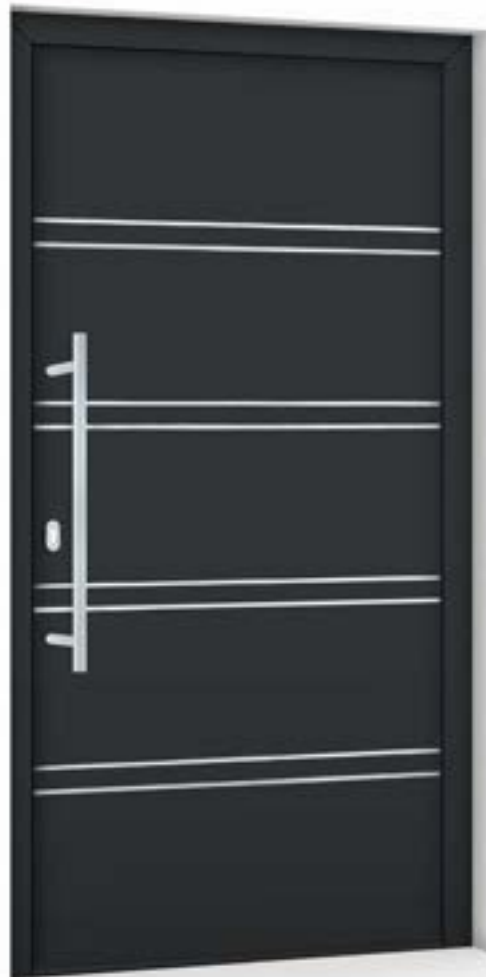

RAL9016
Nerezové aplikace
Madlo MD41K

MARIANA AS

RAL3005
Nerezové aplikace
Mléčné sklo
Madlo MD02V

MIA AS

RAL7037
Mléčné sklo
Madlo MD02V

Základní nabídku povrchových úprav,
skel a doplňků najdete na straně 98-103.