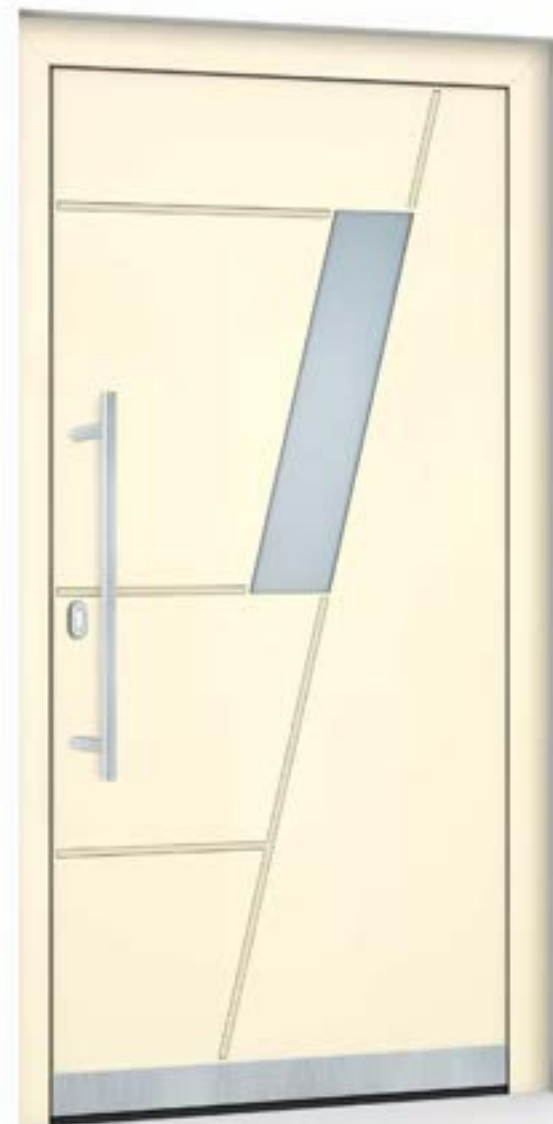

RAL

DECORAL
SYSTEM

UNIFIX

MARGOT AD

RAL1013
Mléčené sklo
Madlo MD02V
Okopová lišta