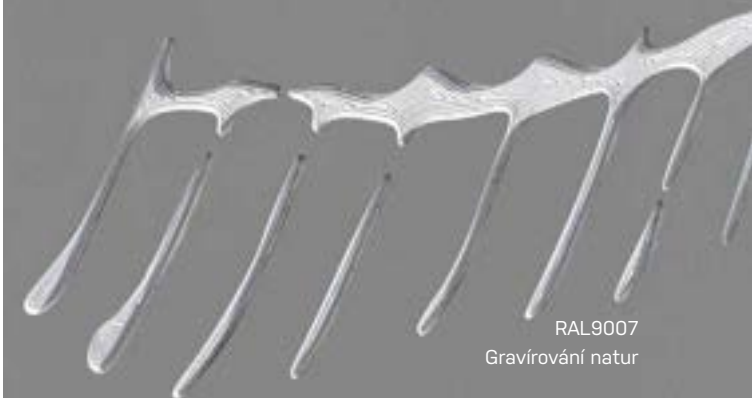

Madlo MD03K

RAL7012
Gravírování natur

Kompletní nabídku najdete na www.perito.cz

CHARLOTTE AD

RAL9016
Gravírování RAL9016
Mléčné sklo
Madlo MD03V
Okopová lišta

CHRISTINA AD

RAL5014
Gravírování natur
Mléčné sklo
Madlo MD03V
Okopová lišta