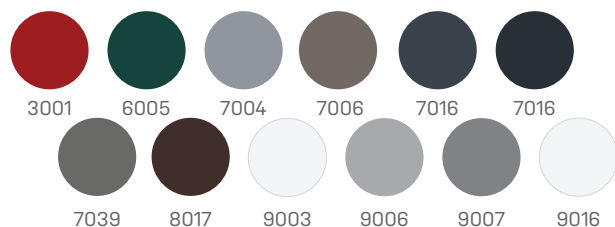

přehled barev a dekorů

akční barvy RAL