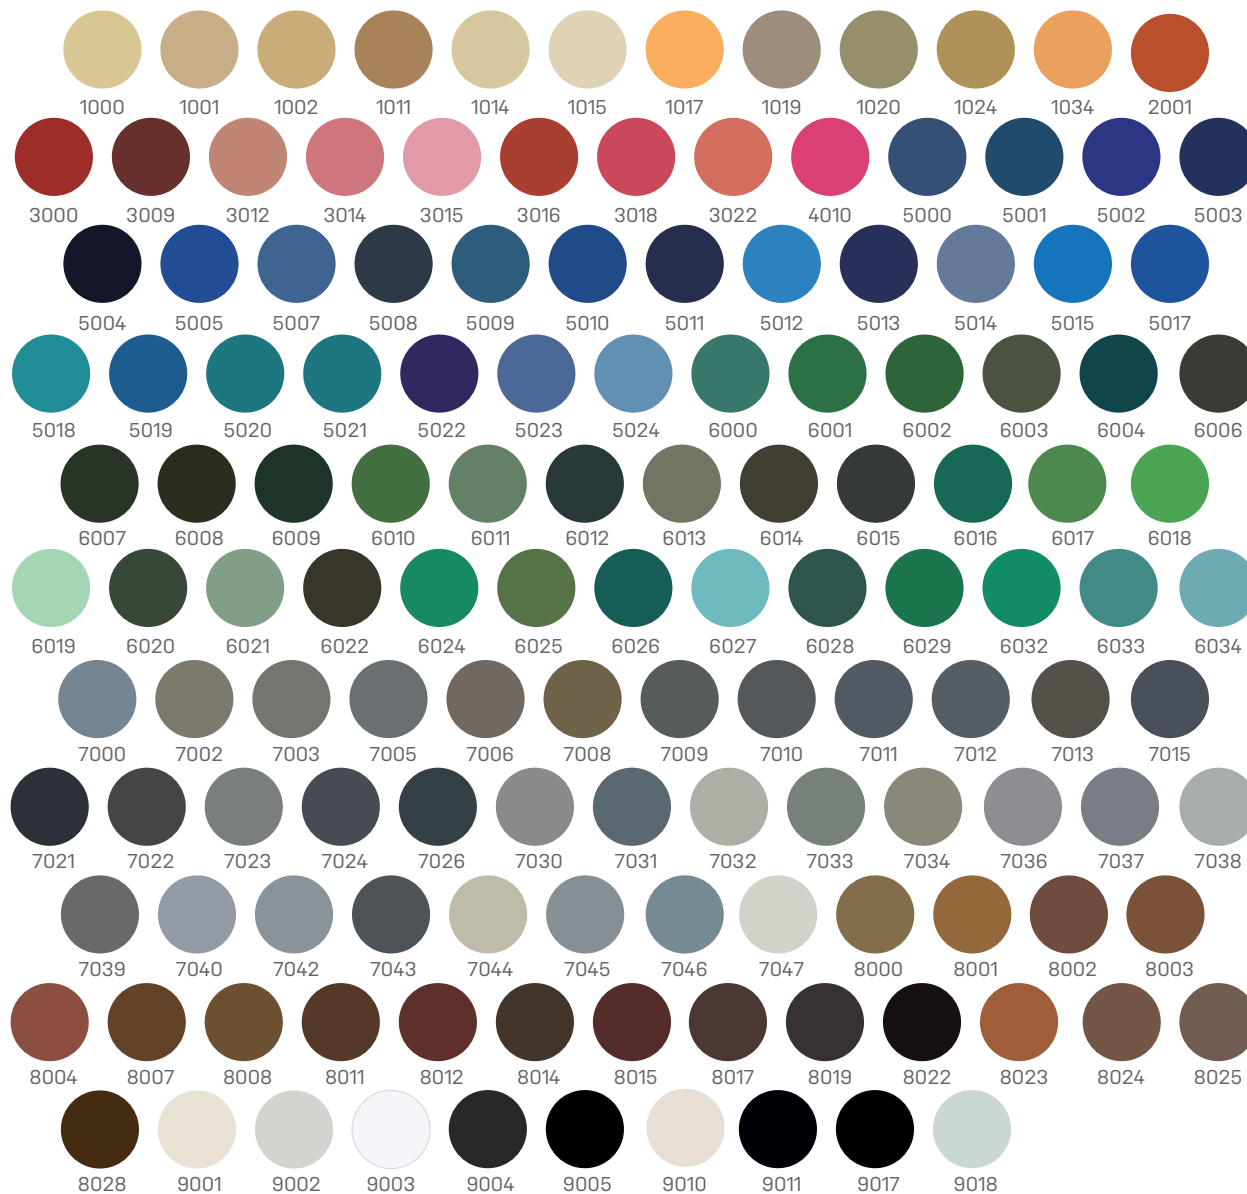

SARAH AS

Strukturální barva
BLEU 2700 Sablé YW353F
Nerezové aplikace
Madlo MD02V

Základní nabídku povrchových úprav,
skel a doplňků najdete na straně 98-103.

TANIA AS

RAL3001 | RAL7026
Mléčné sklo
Madlo MD02V

inform

naace

přehled barev a dekorů

akční barvy RAL

nestandardní barvy RAL

standardní barvy RAL

DECORAL

Golden Oak | Zlatý dub

Symbols **1 2 3** jsme označili plochy, u kterých si můžete vybírat různá barevná provedení, přesně podle svých představ. Vybírat můžete z nabídky na str. 98.

Doplňěk v podobě zafrézované nerezové aplikace je označen *****.

46 ESTER AD | metallic

1 barva povrchu 1

2 barva povrchu 2

3 barva povrchu 3

* zcela zafrézovaná nerezová aplikace

51 NICOLETTE AD | metallic

47 FLORA AD | metallic

52 SARAH AD | metallic