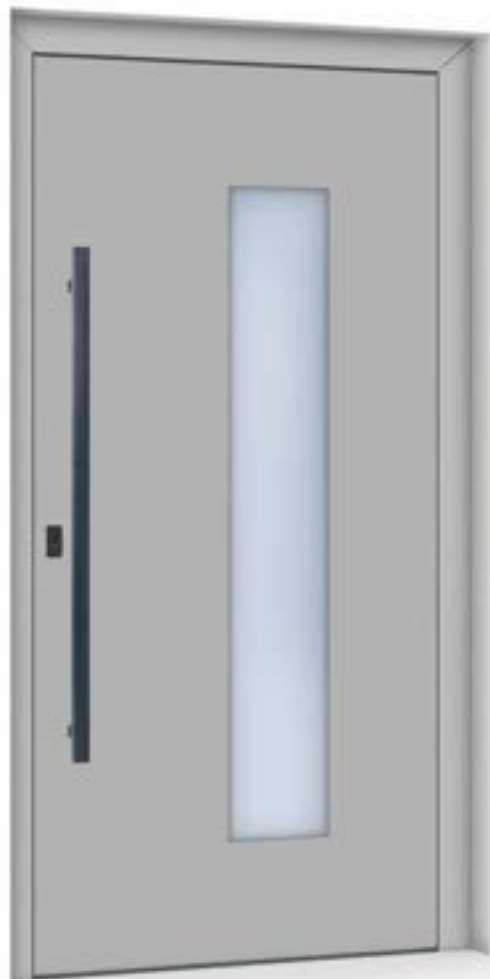

ROSALIE AS

RAL9006
Mléčné sklo
Madlo MDB40K